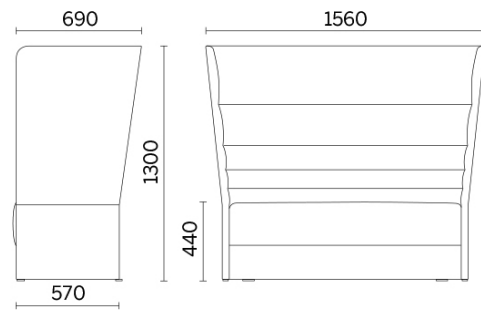

2 places fixe piètement à terre