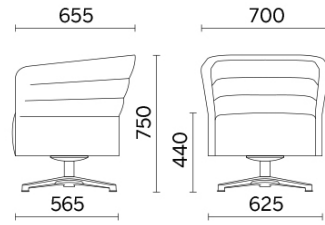

1 place avec piètement pivotant à 4 branches en aluminium