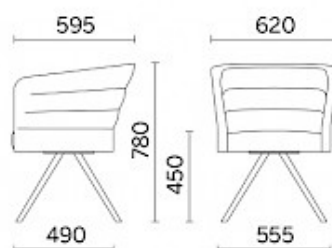

1 place
avec
piètement
fixe avec 4
jambes en
bois