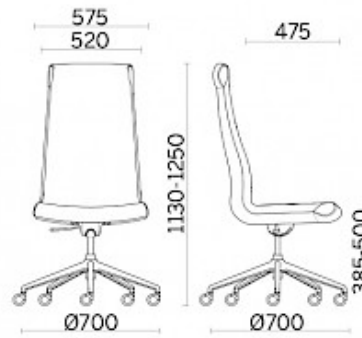

Modelli

Fauteuil de direction