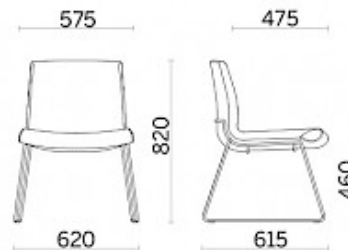

## Grace

Le design et ses éléments offrent ici des compositions sur mesure, en fonction des besoins en termes d'espace et d'esthétique. Grace, design Sergio Bellin, est un siège aux multiples facettes, capable de changer de style grâce à ses bases et à ses pieds modulables en termes de fonction, de finition et de ligne. De nombreuses chaises en une, avec la possibilité de personnaliser les détails comme les finitions et les teintes en créant un mobilier qui s'adapte à chaque contexte.

## Modelli

Fauteuil de direction

Manager

Lounge

Visiteur

Fauteuil  
réunion

Fauteuil  
réunion  
avec  
système de  
basculament