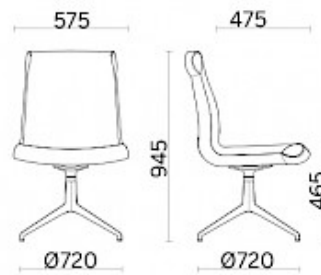

## Grace

Le design et ses éléments offrent ici des compositions sur mesure, en fonction des besoins en termes d'espace et d'esthétique. Grace, design Sergio Bellin, est un siège aux multiples facettes, capable de changer de style grâce à ses bases et à ses pieds modulables en termes de fonction, de finition et de ligne. De nombreuses chaises en une, avec la possibilité de personnaliser les détails comme les finitions et les teintes en créant un mobilier qui s'adapte à chaque contexte.

## Modelli

Fauteuil de direction

Manager

Lounge

Visiteur

Fauteuil  
réunion

Fauteuil  
réunion  
avec  
système de  
basculament