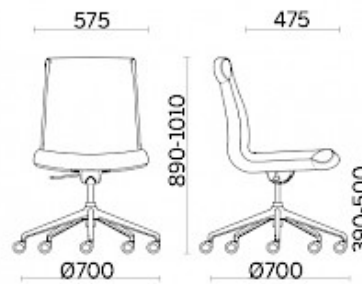

## Grace

Le design et ses éléments offrent ici des compositions sur mesure, en fonction des besoins en termes d'espace et d'esthétique. Grace, design Sergio Bellin, est un siège aux multiples facettes, capable de changer de style grâce à ses bases et à ses pieds modulables en termes de fonction, de finition et de ligne. De nombreuses chaises en une, avec la possibilité de personnaliser les détails comme les finitions et les teintes en créant un mobilier qui s'adapte à chaque contexte.

## Modelli

Fauteuil de direction

Manager

Lounge

Visiteur

Fauteuil  
réunion

Fauteuil  
réunion  
avec  
système de  
basculament