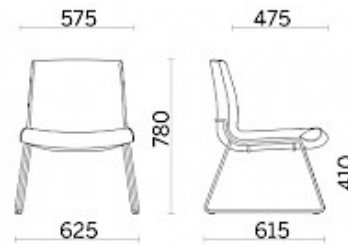

## Grace

Le design et ses éléments offrent ici des compositions sur mesure, en fonction des besoins en termes d'espace et d'esthétique. Grace, design Sergio Bellin, est un siège aux multiples facettes, capable de changer de style grâce à ses bases et à ses pieds modulables en termes de fonction, de finition et de ligne. De nombreuses chaises en une, avec la possibilité de personnaliser les détails comme les finitions et les teintes en créant un mobilier qui s'adapte à chaque contexte.

## Modelli

Fauteuil de direction

Manager

Lounge

Visiteur

Fauteuil  
réunion

Fauteuil  
réunion  
avec  
système de  
basculament