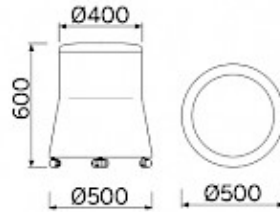

H 600
avec
roulettes