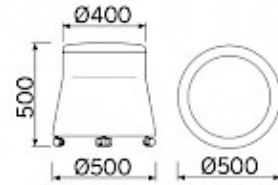

Modelli

H 500
avec
roulettes