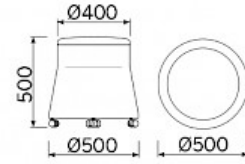

H 500 avec roulettes