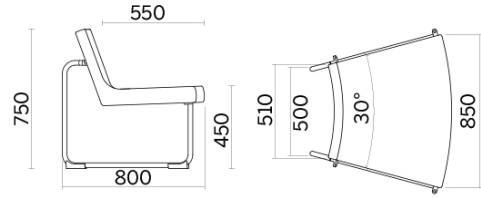

Modèle concave 30°