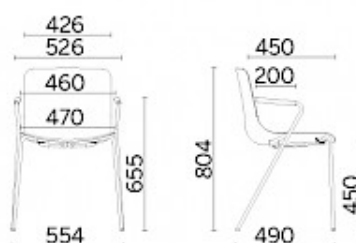

## Milos Elle

Milos Elle propose l'esthétique du modèle Milos, avec une variante au niveau de la structure, fruit de la recherche des matériaux les plus performants. La coque en plastique est extrêmement fine, c'est le résultat d'une étude sur une technique de pointe, qui a permis un résultat esthétique d'une légèreté extrême, tout en conservant une résistance à toute épreuve au niveau de l'assise. Les accoudoirs linéaires intégrés viennent compléter le confort de l'assise.

## Modelli

Quatre  
pieds

Quatre  
pieds avec  
accoudoirs

Siège  
visiteur  
luge

Siège  
visiteur  
luge avec  
accoudoirs

Siège  
visiteur  
luge avec  
accoudoirs  
and  
tablette  
écrivain

Tabouret  
H 640