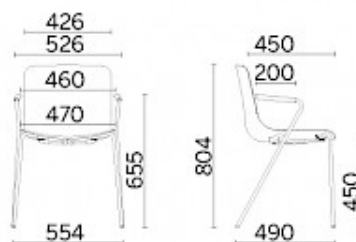

## Milos Elle

Milos Elle propose l'esthétique du modèle Milos, avec une variante au niveau de la structure, fruit de la recherche des matériaux les plus performants. La coque en plastique est extrêmement fine, c'est le résultat d'une étude sur une technique de pointe, qui a permis un résultat esthétique d'une légèreté extrême, tout en conservant une résistance à toute épreuve au niveau de l'assise. Les accoudoirs linéaires intégrés viennent compléter le confort de l'assise.

## Modelli

Quatre  
pieds

Quatre  
pieds avec  
accoudoirs

Siège  
visiteur  
luge

Siège  
visiteur  
luge avec  
accoudoirs

Siège  
visiteur  
luge avec  
accoudoirs  
and  
tablette  
écrivain

Tabouret  
H 640