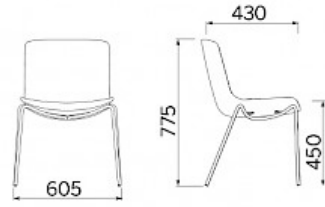

Base de 4 patas