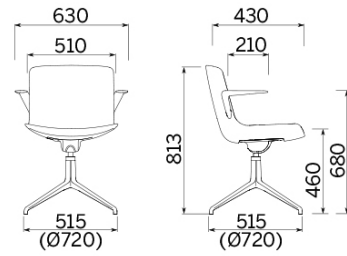

Fauteuil réunion 4 branches avec accoudoirs en porte-à-faux