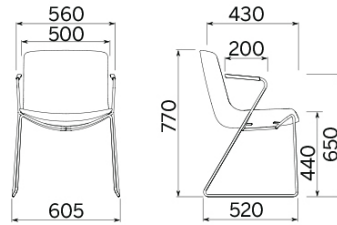

Siège visiteur luge avec accoudoirs