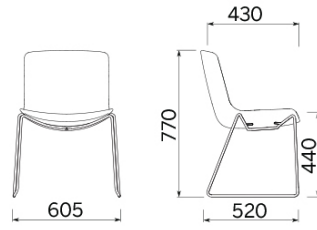

Siège visiteur luge