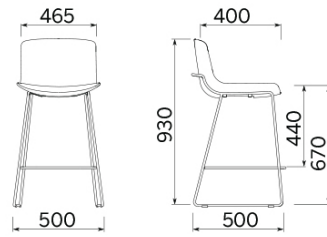

Tabouret H 670