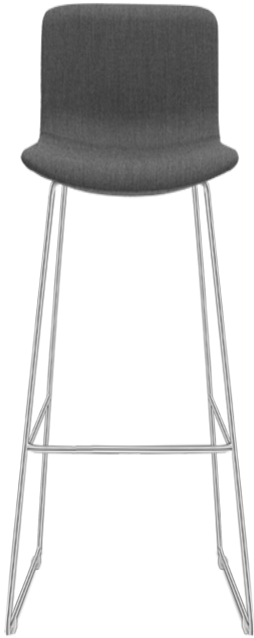

Milos

Milos, Dorigo design, est le siège qui associe l'extrême légèreté de son design à la ligne fine et souple de son assise monocoque, soutenue par un cadre interne en acier solide et indéformable. La possibilité d'ajouter une planchette dans la structure de l'accoudoir permet une utilisation stratégique du siège dans des salles de formation ou de conférences. Milos est également proposé dans sa version tabouret qui offre deux modèles différents.

Materiali e rivestimenti

Revêtement

Faux cuir CX
Colori disponibili: 13

Faux cuir CI
Colori disponibili: 13

Cuir S + Faux cuir N
Colori disponibili: 13

Cuir TU
Colori disponibili: 4

Cuir TX
Colori disponibili: 4