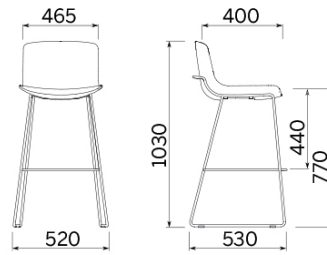

Tabouret H 770