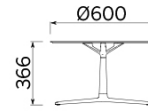

## Tab

Tab, Paolo Scagnellato, Emanuele Bertolini, Jeremiah Ferrarese design, est la famille de tables basses disponibles en trois hauteurs et en deux formes, carrée et rectangulaire. Le plateau, qui se décline en deux dimensions, est proposé en blanc, en noir, en bois naturel et en verre blanc ou transparent. Un précieux élément passepartout pour tous types de lieux.

## Modelli

H 365 top ?  
600 mm

H 740 top ?  
600 mm

H 1055 top ?  
600 mm