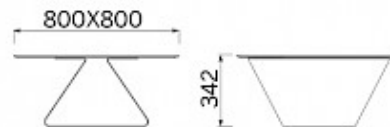

Tov

Un équilibre de formes et de perspectives. Tov, Dorigo design, est la collection de tables adaptées à toutes sortes de pièces, parfaitement intégrables à n'importe quel contexte, du bureau à la collectivité en passant par la maison. Disponible en deux hauteurs différentes, avec plateau et base en contraste, la collection Tov est un hommage à l'éternelle beauté du détail dans la conception.

Modelli

H 350
top ?
800 mm

H 350
top
800X800
mm

H 500
top ?
600 mm

H 500
top
600X600
mm