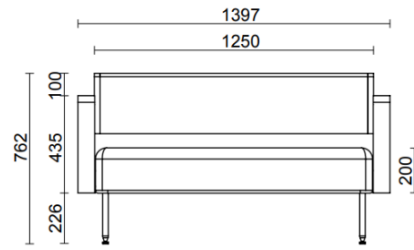

Dapper deux places