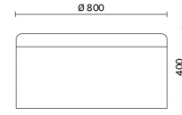

Storie collegate

Sirti S.p.A, Milan, Italie (2022)

Laminazione Sottile Academy, San Marco Evangelista (CE), Italie (2022)

Recom Power Systems, Marenò di Piave (TV), Italie (2025)

Modelli

H 400 mm

H 450 mm

H 610 mm