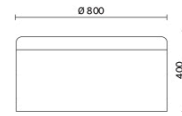

Storie collegate

Sirti S.p.A, Milan, Italie (2022)

Laminazione Sottile Academy, San Marco Evangelista (CE), Italie (2022)

Recom Power Systems, Mareno di Piave (TV), Italie (2025)

Modelli

H 400 mm

H 450 mm

H 610 mm