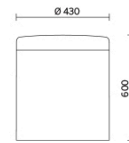

Storie collegate

Sirti S.p.A, Milan, Italie (2022)

Laminazione Sottile Academy, San Marco Evangelista (CE), Italie (2022)

Recom Power Systems, Marenò di Piave (TV), Italie (2025)

Modelli

H 400 mm

H 450 mm

H 610 mm