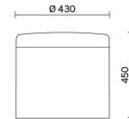

Storie collegate

Sirti S.p.A, Milan, Italie (2022)

Laminazione Sottile Academy, San Marco Evangelista (CE), Italie (2022)

Recom Power Systems, Marenò di Piave (TV), Italie (2025)

Modelli

H 400 mm

H 450 mm

H 610 mm