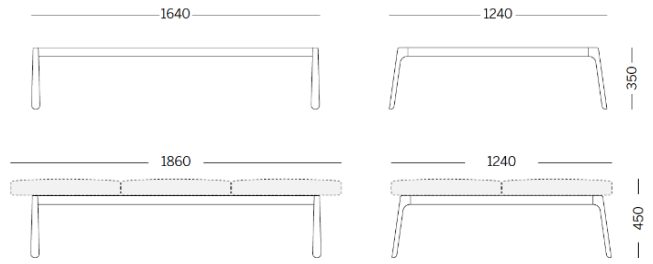

Drop

Storie collegate

Danone Office, Algiers, Algeria (2023)

double 3 units module - bench

Materiali e rivestimenti

Revêtements

Tissu ME - Medley / Gabriel
Colori disponibili: 15

Tissu MF - Main Line Flaxe / Camira
Colori disponibili: 10

Tissu MW - Main Line Twist / Camira
Colori disponibili: 7

Tissu CH - Chili / Gabriel
Colori disponibili: 10

Tissu SY - Sinergy / Camira
Colori disponibili: 10

Tissu CS - Crisp / Gabriel
Colori disponibili: 10