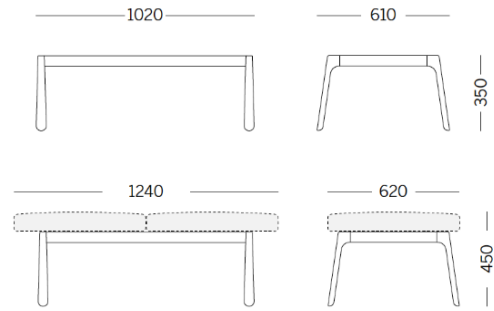

Drop

Storie collegate

Danone Office, Algiers, Algeria (2023)

2 units module - bench

Materiali e rivestimenti

Revêtements

Tissu ME - Medley / Gabriel
Colori disponibili: 15

Tissu MF - Main Line Flaxe / Camira
Colori disponibili: 10