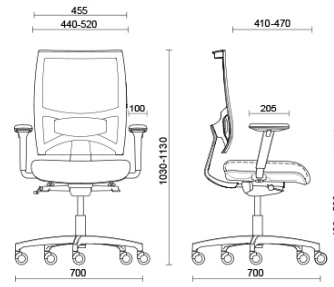

Fauteuil manager