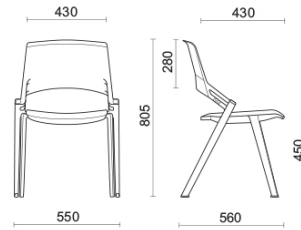

4 pieds monobloc empilable