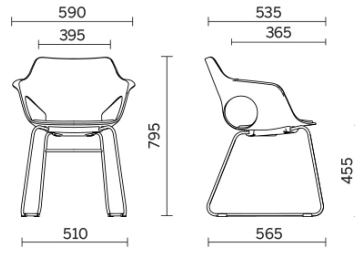

Siège visiteur luge