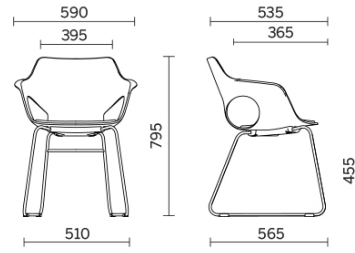

## Hug

Hug est un siège innovant et multifonctions avec monocoque en plastique, entièrement personnalisable, pour une plus grande liberté de composition. Disponible avec piètement luge, à quatre pieds ou à piètement central, en différentes finitions, Hug est proposé dans une palette chromatique de tendance, pour meubler avec style des espaces de convivialité, rencontre et attente dans différents types de contextes. La version avec coque en bois est particulièrement raffinée pour un design au style naturel.

## Siège visiteur luge