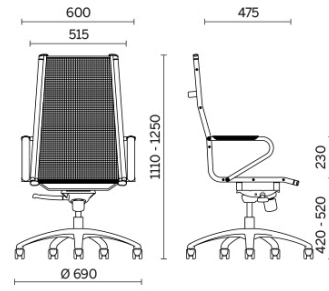

Ice

Fauteuil de direction

Materiali e rivestimenti

Revêtement

Maille Filer RP - Net
Medium / Serge Ferrari
Colori disponibili: 1

Questo prodotto è garantito 5 anni. Sitland si riserva di apportare modifiche e/o migliorie di carattere tecnico ed estetico ai propri modelli e prodotti in qualsiasi momento e senza preavviso. Le foto e i colori visualizzati sono puramente indicativi e possono variare rispetto alla realtà. Per maggiori informazioni si prega di contattare il nostro Servizio Clienti service@sitland.com