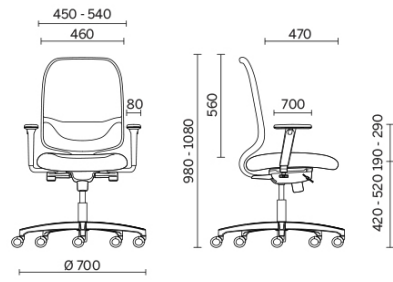

Invicta Comfort