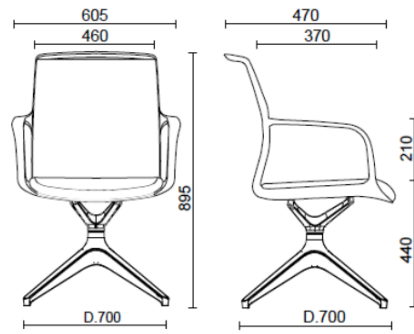

Join, siège de réunion, piètement à 4 branches, blanc