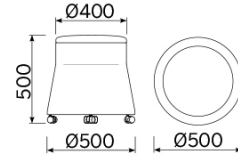

Modelli

H 500 avec
roulettes