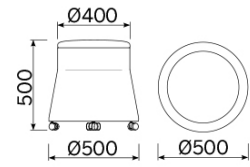

H 500 avec roulettes