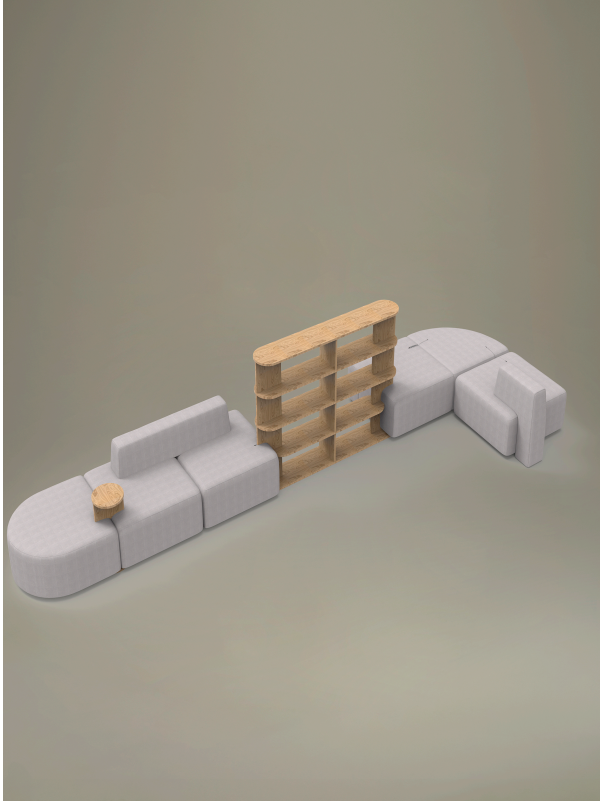

Lido

Island 3

Cm 608 X 245 X 116 H

Materiali e rivestimenti

Revêtements

Tissu ME - Medley / Gabriel
Colori disponibili: 15

Tissu ST - Step / Gabriel
Colori disponibili: 10

Tissu MF - Main Line Flaxe / Camira
Colori disponibili: 10

Tissu MW - Main Line Twist / Camira
Colori disponibili: 7

Tissu SY - Sinergy / Camira
Colori disponibili: 10

Tissu WI - Wilson / Vescom
Colori disponibili: 10

Tissu FT - Foster / Vescom
Colori disponibili: 7

Tissu RM - Remix 3 / Kvadrat
Colori disponibili: 10

Tissu HE - Hero 2 / Kvadrat
Colori disponibili: 6

Tissu FD - Fiord 2 / Kvadrat
Colori disponibili: 7

Tissu S1 - Steelcut 3 / Kvadrat
Colori disponibili: 13