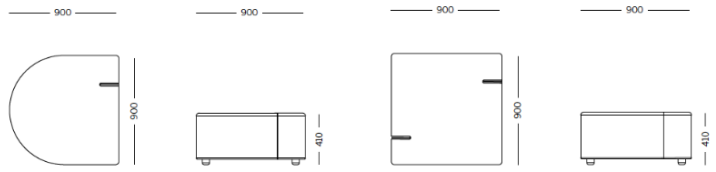

Lido

Storie collegate

Recom Power Systems, Mareno di Piave (TV), Italia (2025)

Sofa

Materiali e rivestimenti

Revêtements

Tissu ME - Medley / Gabriel
Colori disponibili: 15

Tissu ST - Step / Gabriel
Colori disponibili: 10