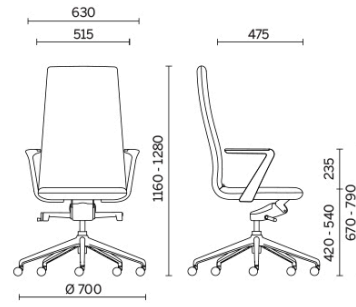

Line

Storie collegata

South, Hunsfos Næringspark, Norvège (2018)

Fauteuil de direction

Materiali e rivestimenti

Revêtement

Tissu enduit NX
Colori disponibili: 11

Tissu enduit SC - Secret / Flukso
Colori disponibili: 10