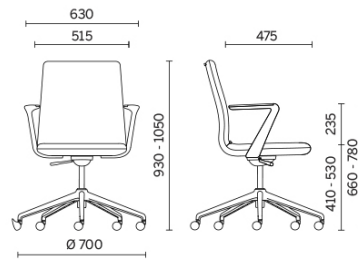

Line

Storie collegate

South, Hunsfos Næringspark, Norvège (2018)

Fauteuil réunion piètement à 5 branches

Materiali e rivestimenti

Revêtement

Tissu enduit NX
Colori disponibili: 11

Tissu enduit SC - Secret / Flukso
Colori disponibili: 10