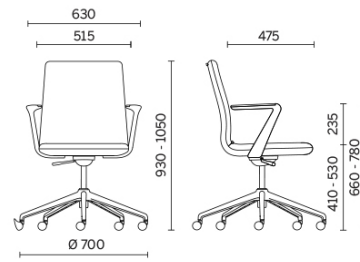

Line

Storie collegate

South, Hunsfos Næringspark, Norvège (2018)

Fauteuil réunion piètement à 5 branches

Materiali e rivestimenti

Revêtement

Tissu enduit NX
Colori disponibili: 11

Tissu enduit SC - Secret / Flukso
Colori disponibili: 10