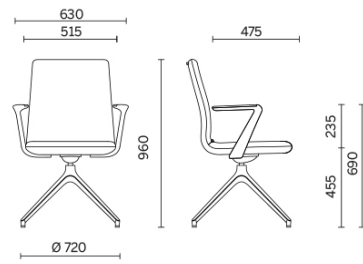

Line

Storie collegata

South, Hunsfos Næringspark, Norvège (2018)

Fauteuil réunion

Materiali e rivestimenti

Revêtement

Tissu enduit NX
Colori disponibili: 11

Tissu enduit SC - Secret / Flukso
Colori disponibili: 10