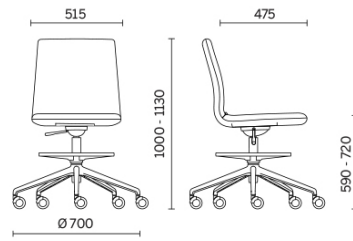

Line

Storie collegata

South, Hunsfos Næringspark, Norvège (2018)

Tabouret

Materiali e rivestimenti

Revêtement

Tissu enduit NX
Colori disponibili: 11

Tissu enduit SC - Secret / Flukso
Colori disponibili: 10