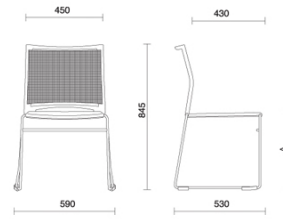

Mail

Défini par un design essentiel qui en souligne la légèreté et la finesse des volumes, Mail est un siège multifonctions pour les collectivités et les espaces partagés. Disponible avec et sans accoudoirs et dans la version tabouret, il propose un dossier hautement respirant, caractérisé par des trames géométriques, et une assise rembourrée personnalisable en différentes finitions. Il peut être équipé d'une tablette-écritoire et d'une corbeille porte-revues. La version sans accoudoirs est empilable horizontalement.

Storie collegate

Beauty Center, London, Royaume-Uni (2013)

Stockholm Furniture Fair, Stoccolma, Suède (2012)

GPB Bank, Moscou, Russie (2018)

Modelli

Visiteur avec
dossier en
résille

Visiteur avec
accoudoirs
dossier en
polypropylène
percé