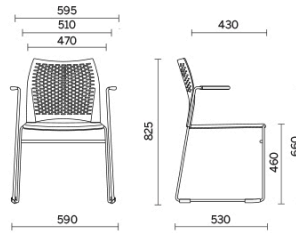

Mail

Défini par un design essentiel qui en souligne la légèreté et la finesse des volumes, Mail est un siège multifonctions pour les collectivités et les espaces partagés. Disponible avec et sans accoudoirs et dans la version tabouret, il propose un dossier hautement respirant, caractérisé par des trames géométriques, et une assise rembourrée personnalisable en différentes finitions. Il peut être équipé d'une tablette-écritoire et d'une corbeille porte-revues. La version sans accoudoirs est empilable horizontalement.

Storie collegate

Beauty Center, London, Royaume-Uni (2013)

Stockholm Furniture Fair, Stoccolma, Suède (2012)

GPB Bank, Moscou, Russie (2018)

Modelli

Visiteur avec
dossier en
résille

Visiteur avec
accoudoirs
dossier en
polypropylène
percé