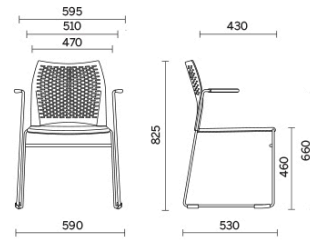

## Mail

Défini par un design essentiel qui en souligne la légèreté et la finesse des volumes, Mail est un siège multifonctions pour les collectivités et les espaces partagés. Disponible avec et sans accoudoirs et dans la version tabouret, il propose un dossier hautement respirant, caractérisé par des trames géométriques, et une assise rembourrée personnalisable en différentes finitions. Il peut être équipé d'une tablette-écritoire et d'une corbeille porte-revues. La version sans accoudoirs est empilable horizontalement.

## Visiteur avec accoudoirs dossier en polypropylène percé