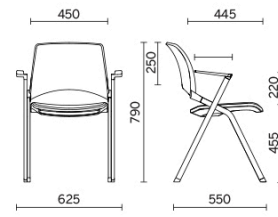

Mikado

Dédié aux espaces collectifs comme les salles de réunion, les salles de formation ou de conférence, les zones d'attente et les espaces extérieurs, Mikado est une chaise empilable avec dossier et assise en polypropylène moulé par injection et résistant aux rayons UV, et une structure en acier haute résistance. La collection aux simples lignes croisées peut être personnalisée avec différents éléments comme la tablette-écrivain, les accoudoirs, l'assise basculante, les roulettes, les fixations latérales et le chariot.

Storie collegata

Stockholm Furniture Fair, Stoccolma, Suède (2015)

Modelli

4 pieds

Materiali e rivestimenti

Revêtement Assise

Tissu enduit NX
Colori disponibili: 11

Tissu enduit SC - Secret / Flukso
Colori disponibili: 10