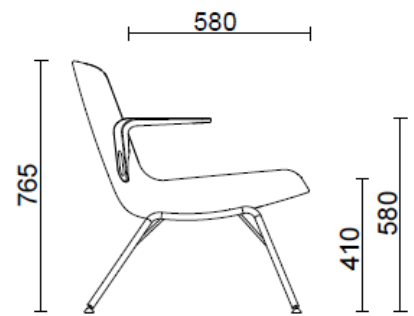

Fauteuil sur 4 pieds en acier

Materiali e rivestimenti

Revêtement

Tissu enduit NX
Colori disponibili: 11

Tissu enduit SC - Secret / Flukso
Colori disponibili: 10

Tissu enduit NX
Colori disponibili: 1

Cuir PA - Panama / Dani
Colori disponibili: 10