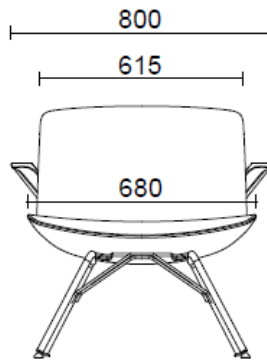

Fauteuil sur 4 pieds en acier

Materiali e rivestimenti

Revêtement

Tissu enduit NX
Colori disponibili: 11

Tissu enduit SC - Secret / Flukso
Colori disponibili: 10

Tissu enduit NX
Colori disponibili: 1

Cuir PA - Panama / Dani
Colori disponibili: 10