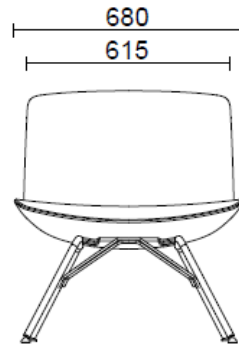

Fauteuil sur 4 pieds en acier

Materiali e rivestimenti

Revêtement

Tissu enduit NX
Colori disponibili: 11

Tissu enduit SC - Secret / Flukso
Colori disponibili: 10

Tissu enduit NX
Colori disponibili: 1

Cuir PA - Panama / Dani
Colori disponibili: 10