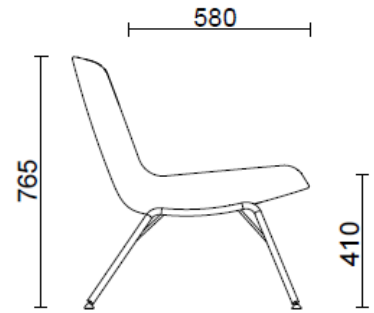

Fauteuil sur 4 pieds en acier

Materiali e rivestimenti

Revêtement

Tissu enduit NX
Colori disponibili: 11

Tissu enduit SC - Secret / Flukso
Colori disponibili: 10

Tissu enduit NX
Colori disponibili: 1

Cuir PA - Panama / Dani
Colori disponibili: 10