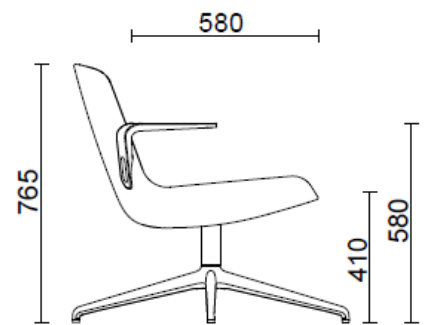

Fauteuil réunion 4 pieds pyramide en bois

Materiali e rivestimenti

Revêtement

Tissu enduit NX
Colori disponibili: 11

Tissu enduit SC - Secret / Flukso
Colori disponibili: 10

Tissu enduit NX
Colori disponibili: 1