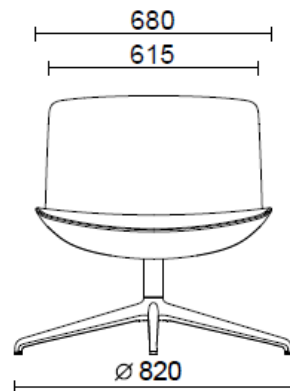

Fauteuil réunion 4 pieds pyramide en bois

Materiali e rivestimenti

Revêtement

Tissu enduit NX
Colori disponibili: 11

Tissu enduit SC - Secret / Flukso
Colori disponibili: 10

Tissu enduit NX
Colori disponibili: 1