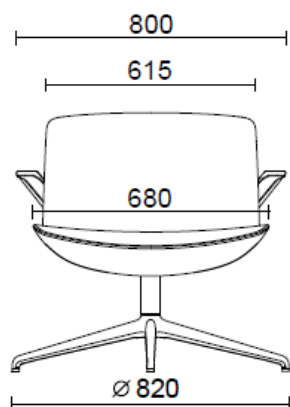

Fauteuil réunion 4 pieds pyramide en bois

Materiali e rivestimenti

Revêtement

Tissu enduit NX
Colori disponibili: 11

Tissu enduit SC - Secret / Flukso
Colori disponibili: 10

Tissu enduit NX
Colori disponibili: 1