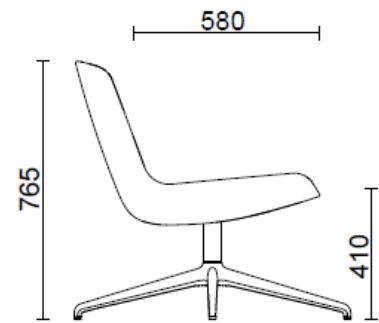

Fauteuil réunion 4 pieds pyramide en bois

Materiali e rivestimenti

Revêtement

Tissu enduit NX
Colori disponibili: 11

Tissu enduit SC - Secret / Flukso
Colori disponibili: 10

Tissu enduit NX
Colori disponibili: 1