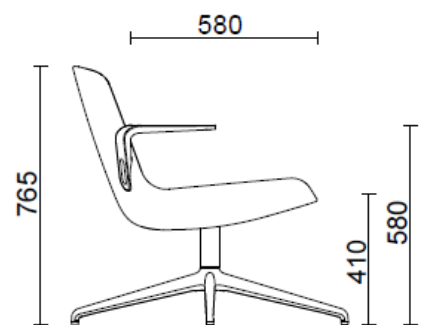

Fauteuil réunion 4 pieds pyramide en bois

Materiali e rivestimenti

Revêtement

Tissu enduit NX
Colori disponibili: 11

Tissu enduit SC - Secret / Flukso
Colori disponibili: 10

Tissu enduit NX
Colori disponibili: 1