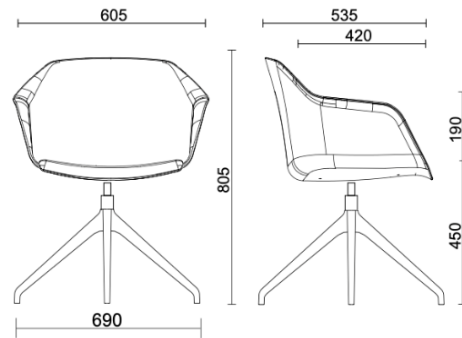

Milos Shell

Milos Shell - Base à 4 étoiles avec pieds

Materiali e rivestimenti

Revêtement assise

Tissu AL - Alba / FiDiVi
Colori disponibili: 10

Tissu ME - Medley / Gabriel
Colori disponibili: 15

Tissu CH - Chili / Gabriel
Colori disponibili: 10