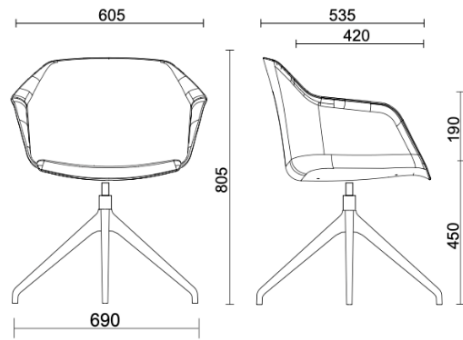

Milos Shell

Milos Shell - Base à 4 étoiles avec pieds

Materiali e rivestimenti

Revêtement assise

Tissu AL - Alba / FiDiVi
Colori disponibili: 10

Tissu ME - Medley / Gabriel
Colori disponibili: 15

Tissu CH - Chili / Gabriel
Colori disponibili: 10