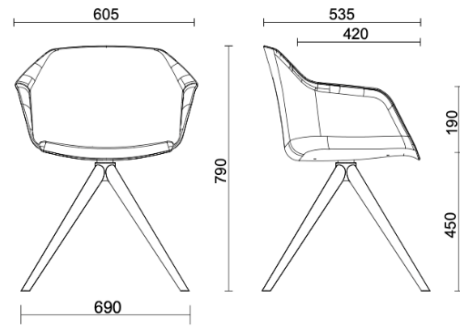

Milos Shell

Milos Shell - socle en bois

Materiali e rivestimenti

Revêtement assise

Tissu AL - Alba / FiDiVi
Colori disponibili: 10

Tissu ME - Medley / Gabriel
Colori disponibili: 15

Tissu CH - Chili / Gabriel
Colori disponibili: 10