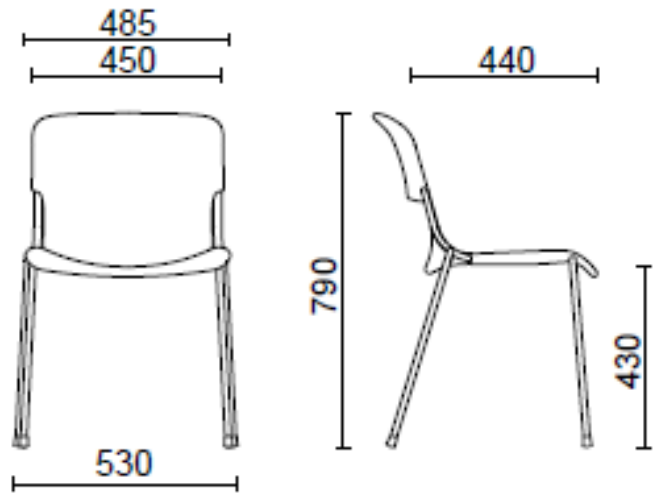

Milos Tailor

sitland

Quatre pieds

Materiali e rivestimenti

Revêtement

Tissu ME - Medley / Gabriel
Colori disponibili: 15

Tissu ST - Step / Gabriel
Colori disponibili: 10

Tissu MF - Main Line Flaxe / Camira
Colori disponibili: 10