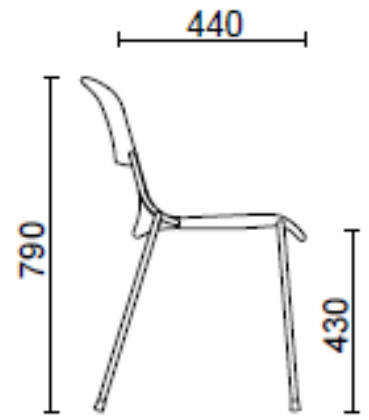

Milos Tailor

sitland

Quatre pieds

Materiali e rivestimenti

Revêtement

Tissu ME - Medley / Gabriel
Colori disponibili: 15

Tissu ST - Step / Gabriel
Colori disponibili: 10

Tissu MF - Main Line Flaxe / Camira
Colori disponibili: 10