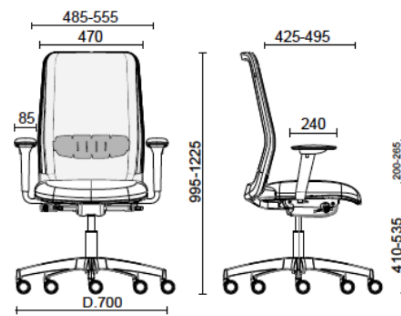

Nova

Storie collegate

Enovis, San Daniele del Friuli (UD), Italie (2025)

TSM, San Quirino (PN), Italie (2025)

Opératif avec structure Blanche Mécanisme synchronisé avec système antiretour

Materiali e rivestimenti