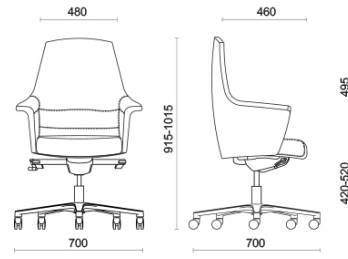

M3 Mobili, Mexico City, Messico (2023)

Fauteuil manager à dossier moyen

Materiali e rivestimenti

Revêtement

Tissu enduit SC - Secret / Flukso
Colori disponibili: 10

Tissu CS - Crisp / Gabriel
Colori disponibili: 10