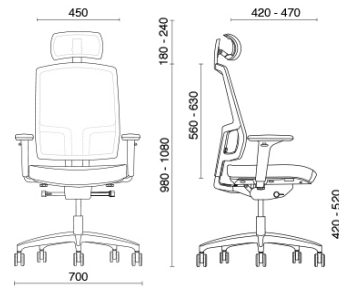

Fauteuil de direction