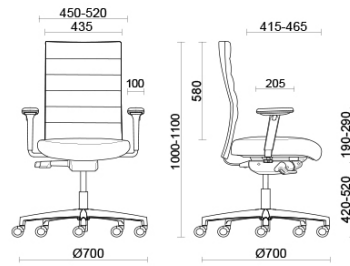

Manager haut dossier avec accoudoirs réglables