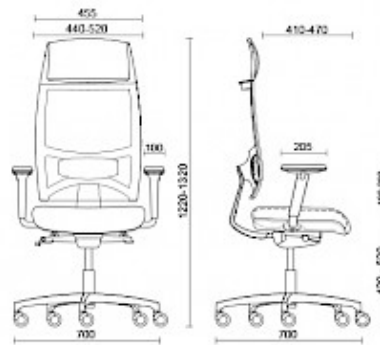

Modelli

Fauteuil
de
direction