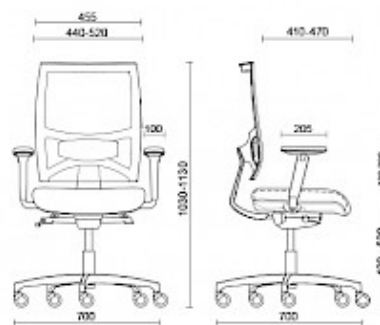

Fauteuil
manager