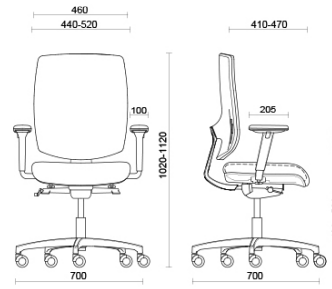

Fauteuil manager