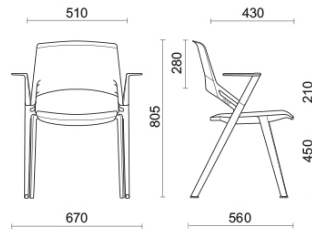

4 pieds monobloc empilable avec accoudoirs fixes