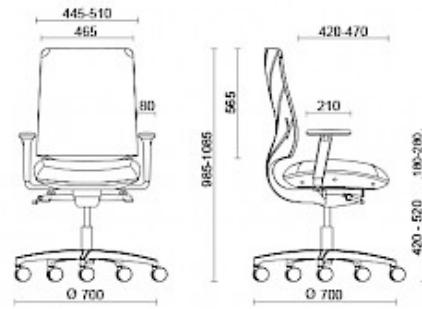

Modelli

Siège
opérationnel